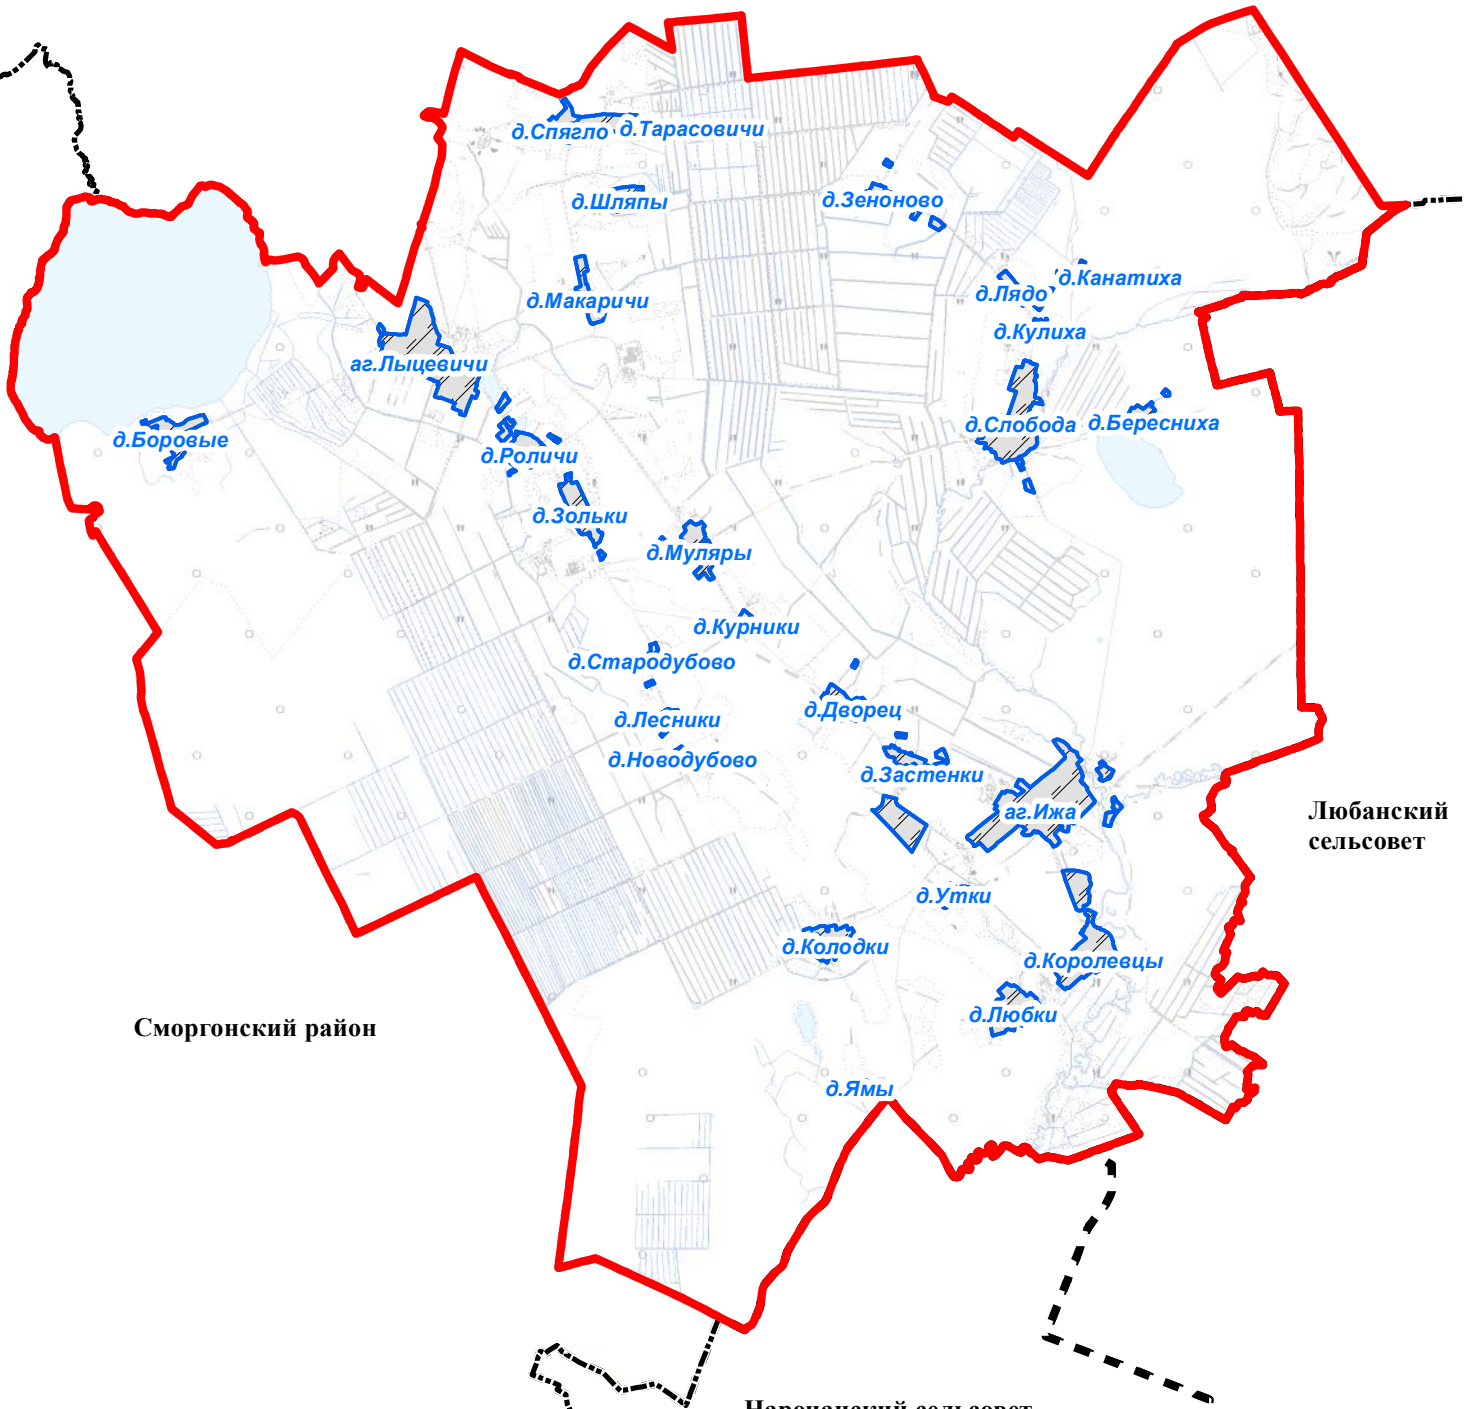

Мядельский район

Сморгонский район

Любанский сельсовет

Нарочанский сельсовет

Масштаб 1:110000
в 1 сантиметре 1100 метров

- Условные обозначения :
- границы районов
 - - границы сельсоветов
 - границы населенных пунктов
 - граница Ижского сельсовета