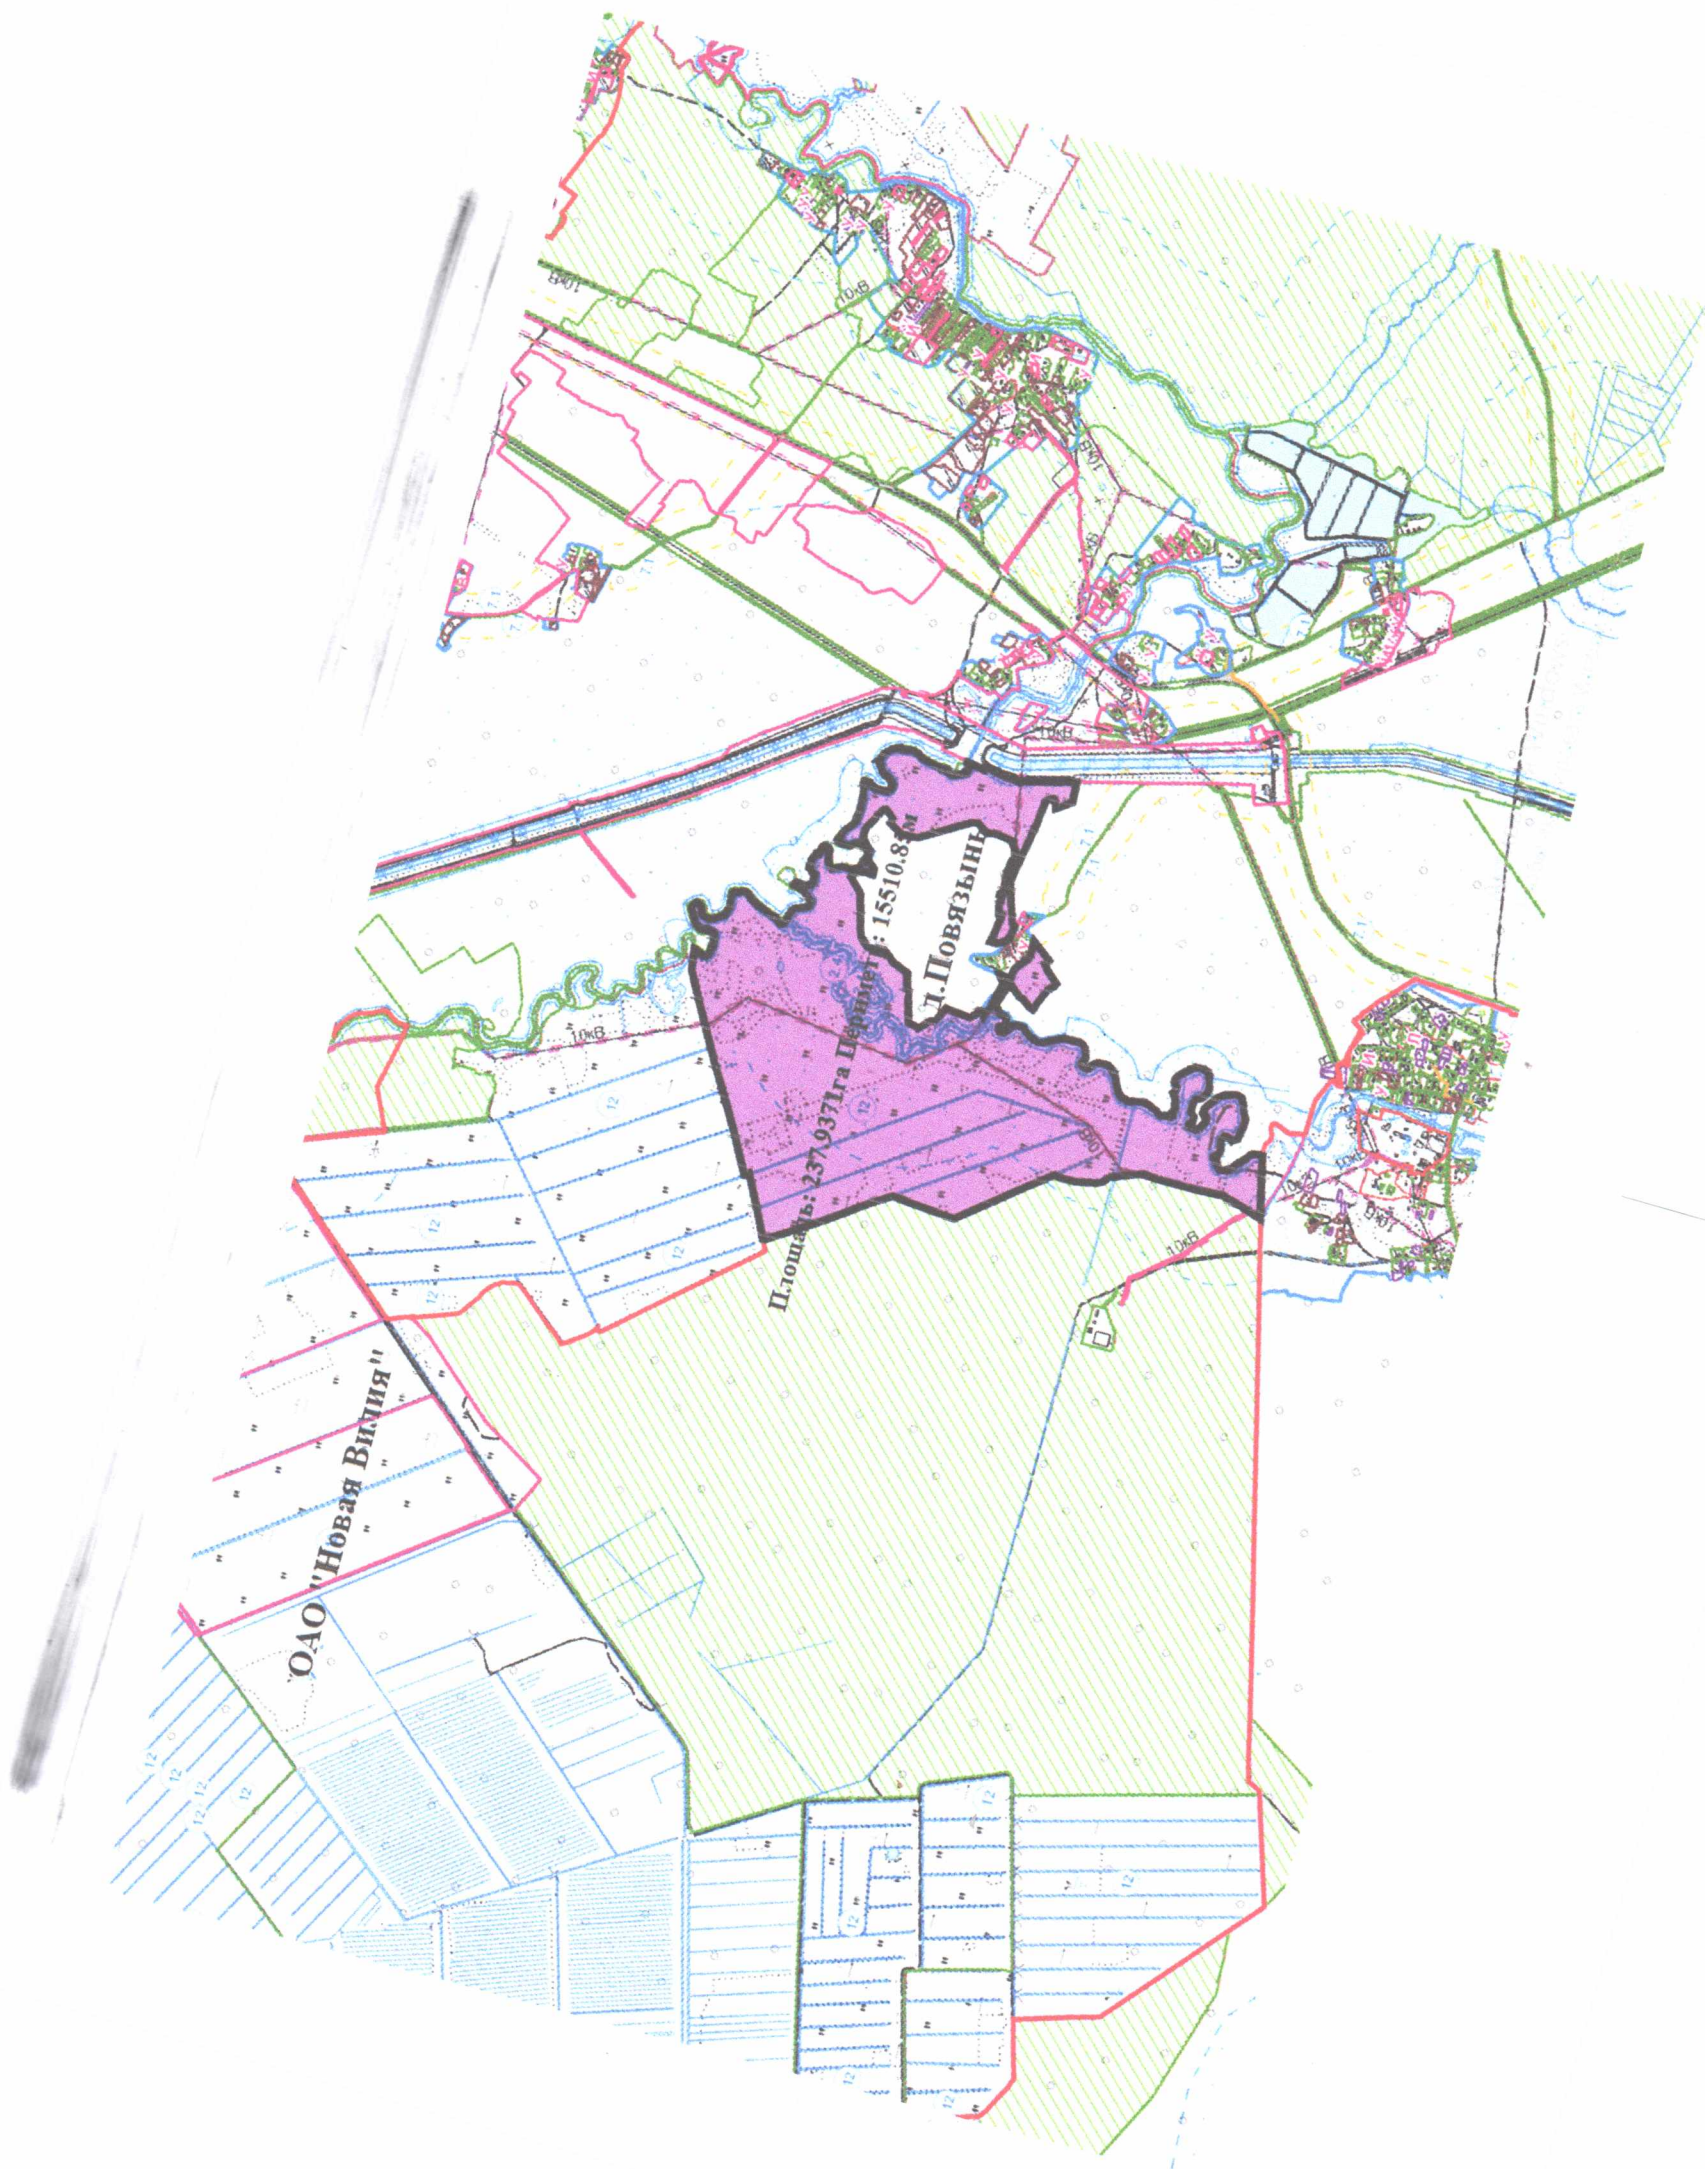

ОАО "Новая Вилля"

Площадь: 36.7156га Периметр: 4306.49м

Площадь: 42.9435га Периметр: 4344.30м

д.Кобузи

Активация Windows
После активации Windows
7.1

ОАО "Новая Вилля"

Площадь: 237,937 Га
Площадь: 15510,8 м²
д. ПОВЯЗЫН

ОАО "Новая Вилля"

Площадь: 120.9783га Периметр: 6497.00м

д. Луговое

Площадь: 55.5926га Периметр: 3421.16м

Площадь: 49.0610га Периметр: 5621.68м

ОАО "Новая Вилля"

Площадь: 23.5937га Периметр: 2696.72м

д. Ледвени