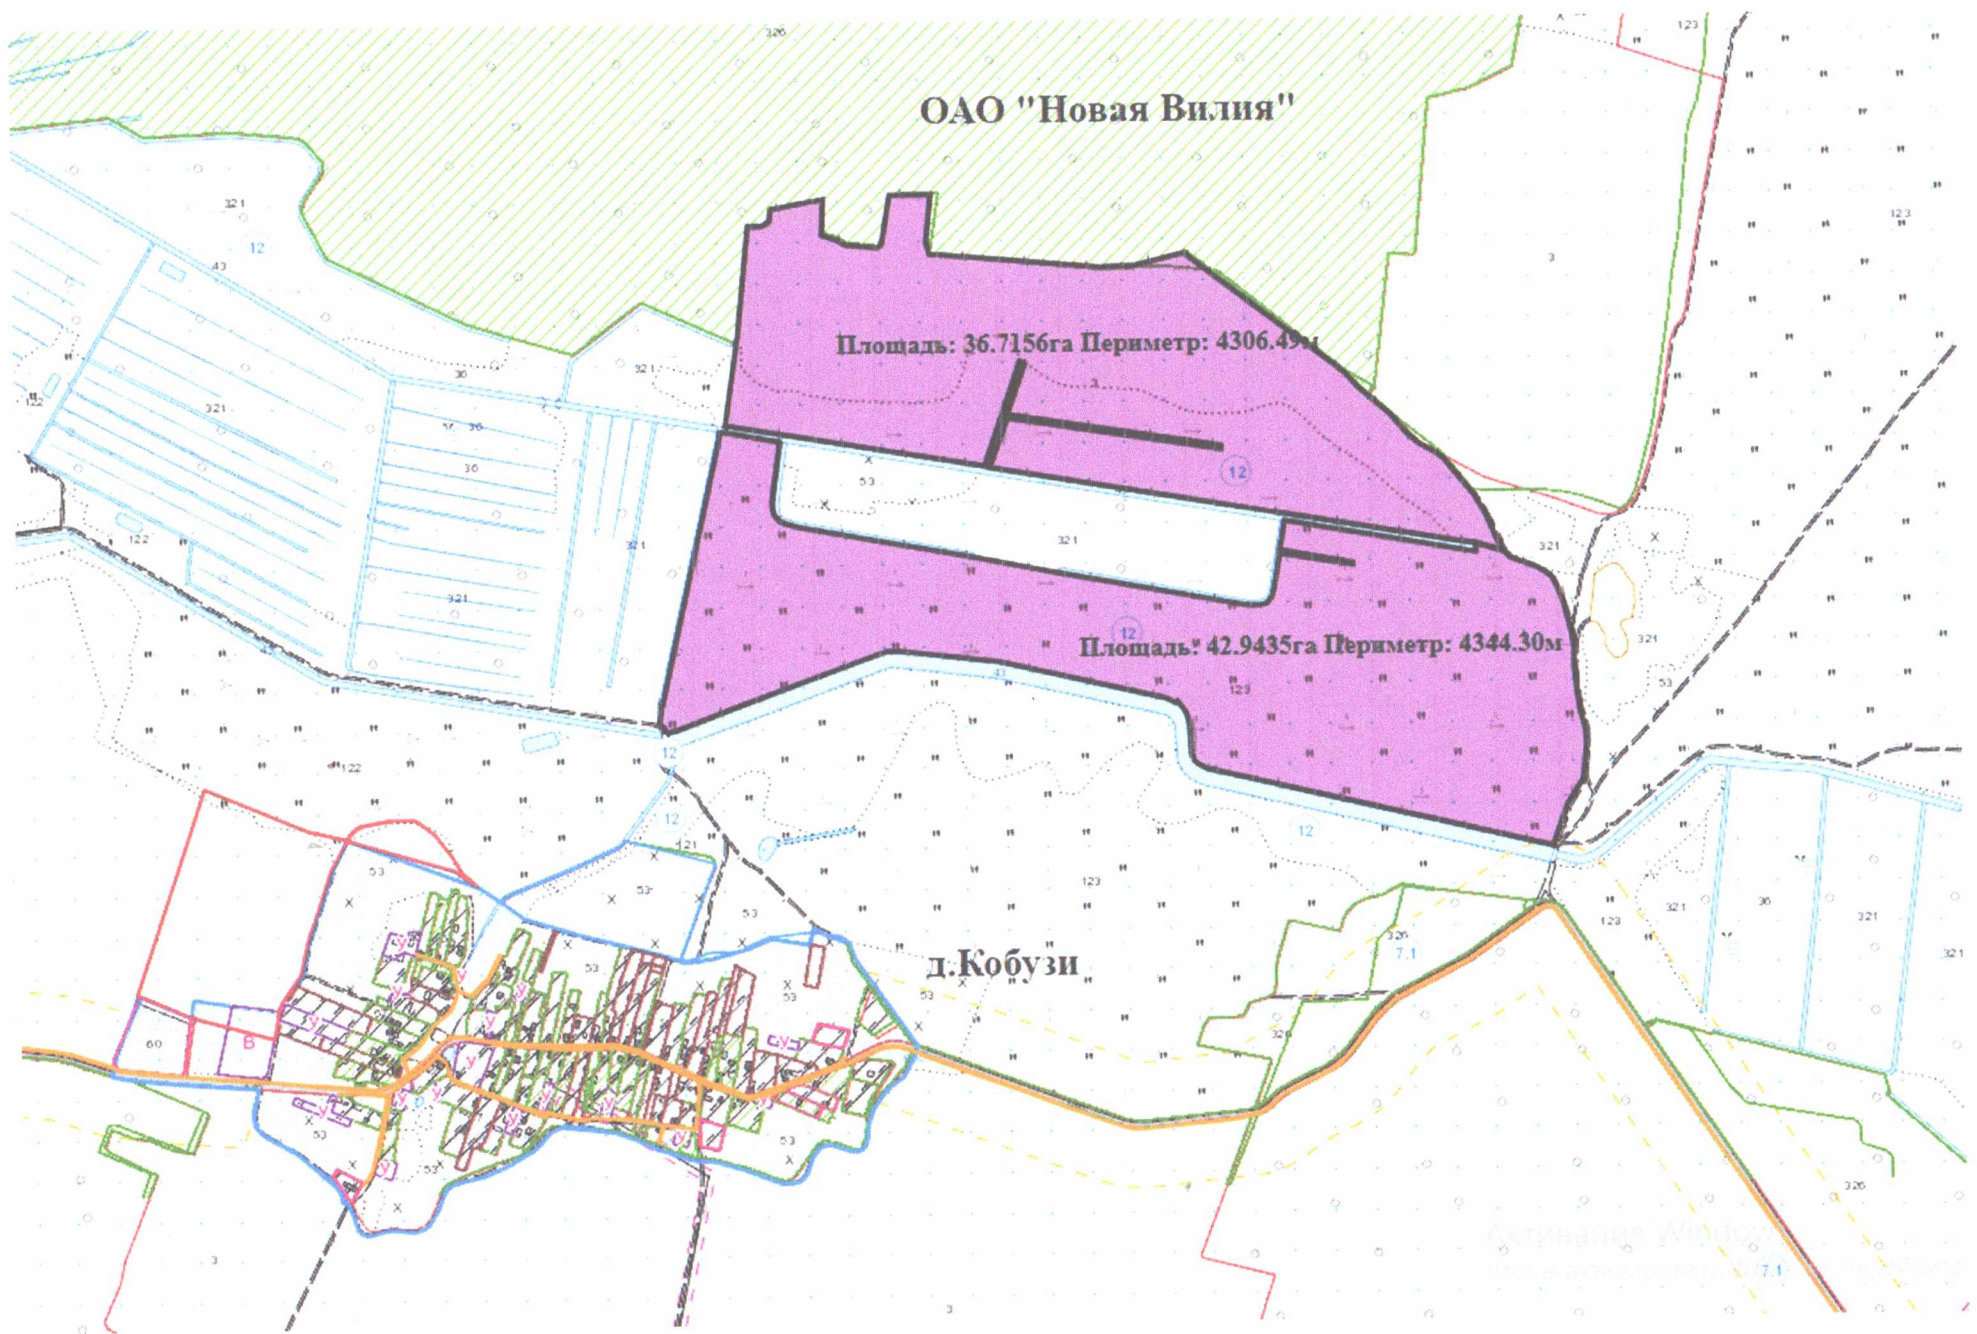

ОАО "Новая Вилля"

Площадь: 36.7156га Периметр: 4306.49м

Площадь: 42.9435га Периметр: 4344.30м

д.Кобузи

Активация Windows
После активации Windows
7.1

ОАО "Новая Вилля"

Площадь: 237,937 Га
Площадь: 15510,8 м²
д. ПОВЯЗЫН

ОАО "Новая Вилля"

Площадь: 120.9783га Периметр: 6497.00м

д. Луговое

Площадь: 55.5926га Периметр: 3421.16м

Площадь: 49.0610га Периметр: 5621.68м

ОАО "Новая Вилля"

Площадь: 23.5937га Периметр: 2696.72м

д. Ледвени