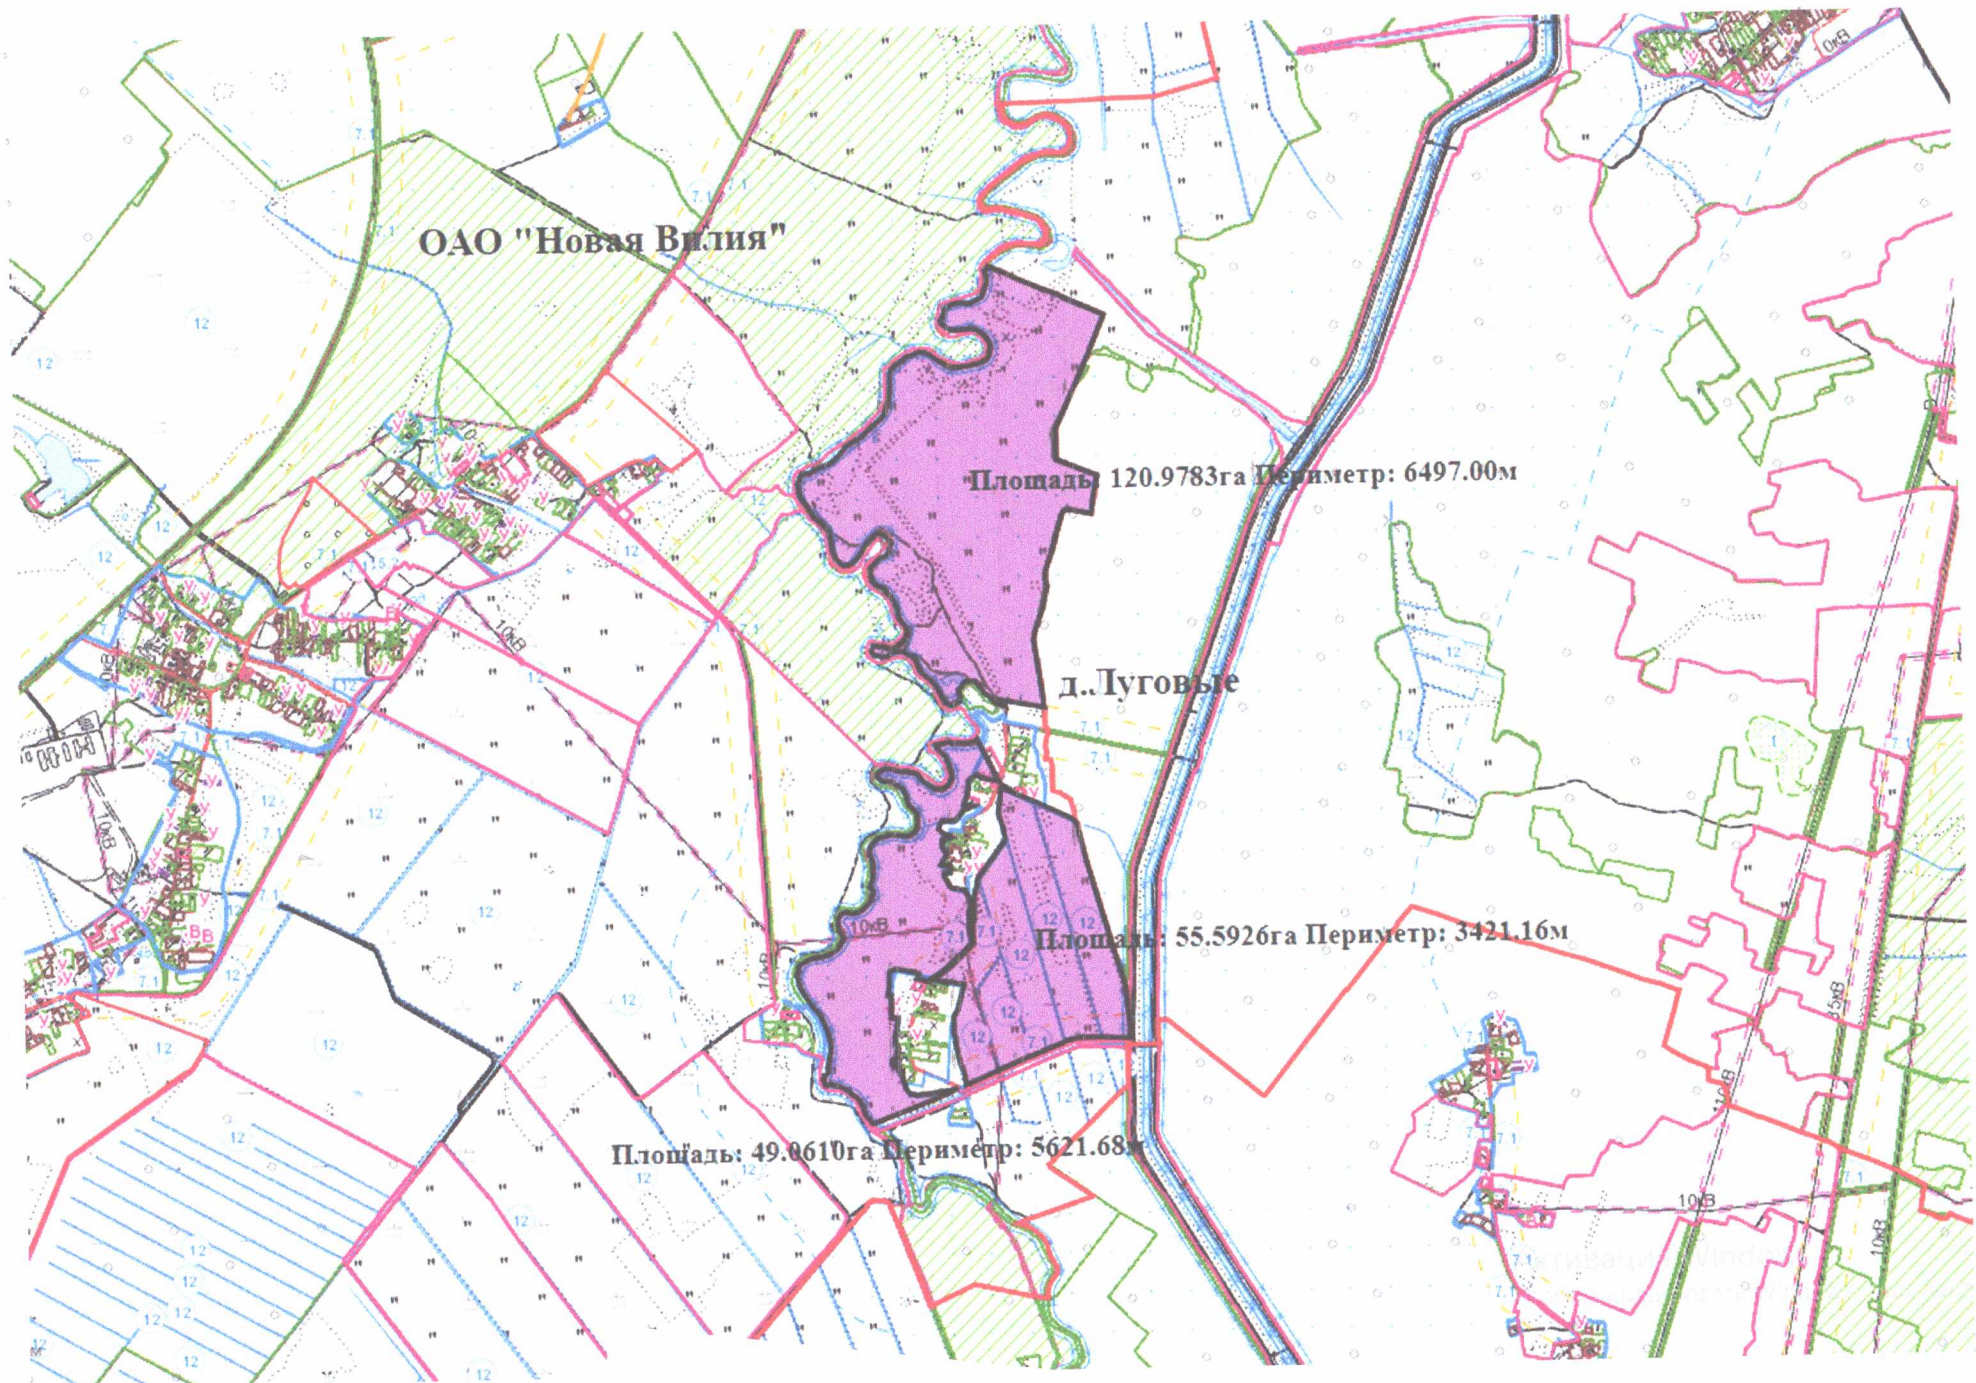

ОАО "Новая Вилля"

Площадь: 36.7156га Периметр: 4306.49м

Площадь: 42.9435га Периметр: 4344.30м

д.Кобузи

Активация Windows
После активации Windows
7.1

ОАО "Новая Вилля"

Площадь: 237,937 Га
Площадь: 15510,8 м²
д. ПОВЯЗЫН

ОАО "Новая Вилля"

Площадь: 120.9783га Периметр: 6497.00м

д. Луговое

Площадь: 55.5926га Периметр: 3421.16м

Площадь: 49.0610га Периметр: 5621.68м

ОАО "Новая Вилля"

Площадь: 23.5937га Периметр: 2696.72м

д. Ледвени